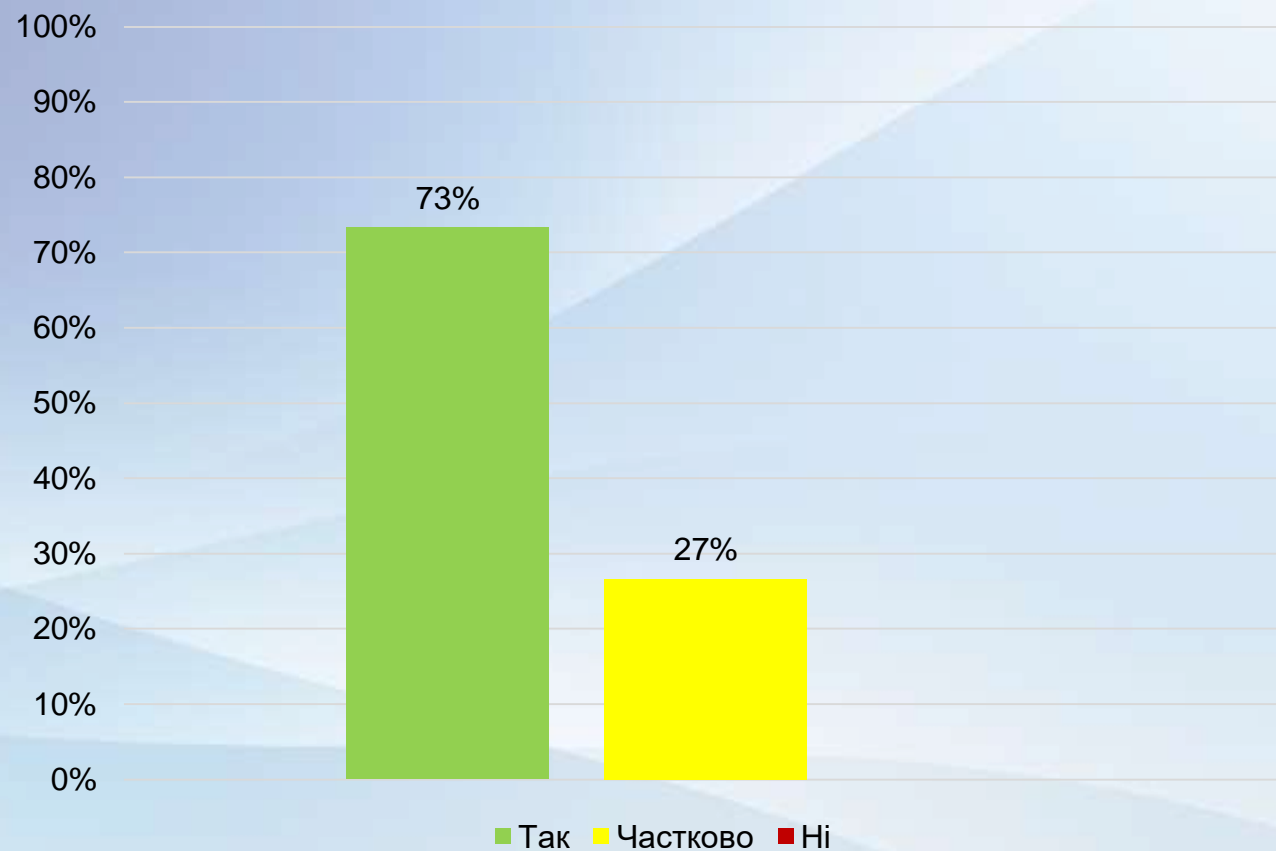

Чи відповідає місце (місця)
проходження практичної
підготовки Вашому
майбутньому фаху?