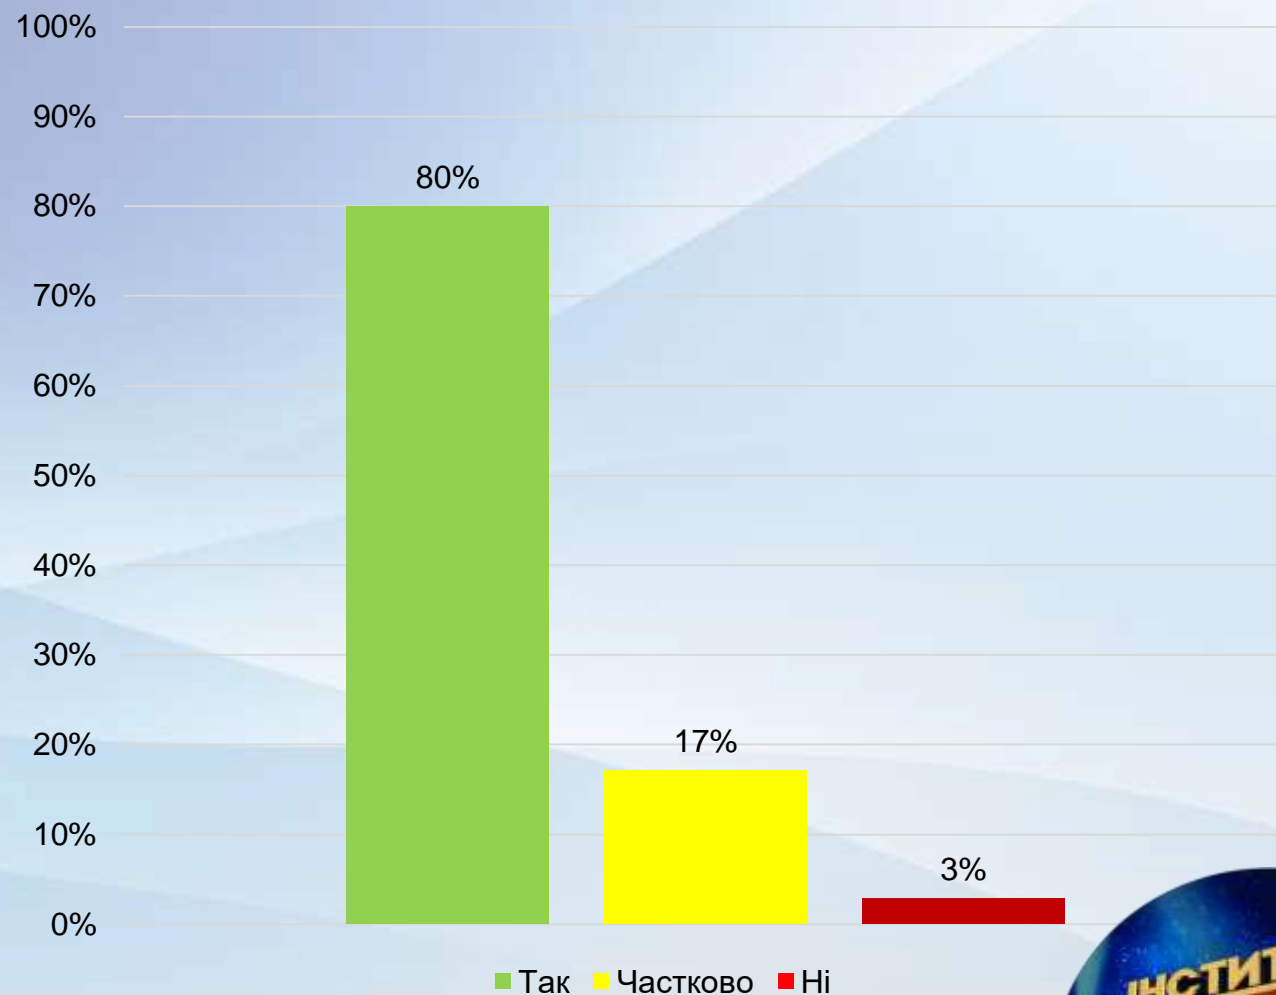

2023

ФАКУЛЬТЕТ КІНО І  
ТЕЛЕБАЧЕННЯ

Чи були для Вас  
забезпечені належні  
умови для виконання  
програми практичної  
підготовки на місці  
проходження практики?

2023

ФАКУЛЬТЕТ КІНО І  
ТЕЛЕБАЧЕННЯ

Як Ви оцінюєте  
підсумки практики за її  
результативністю?

2023

ФАКУЛЬТЕТ КІНО І  
ТЕЛЕБАЧЕННЯ

Чи об'єктивним було  
оцінювання  
результатів  
проходження  
практики?

2023

ФАКУЛЬТЕТ КІНО І  
ТЕЛЕБАЧЕННЯ

Чи залучаються  
професіонали-  
практики до  
викладання  
навчальних дисциплін?