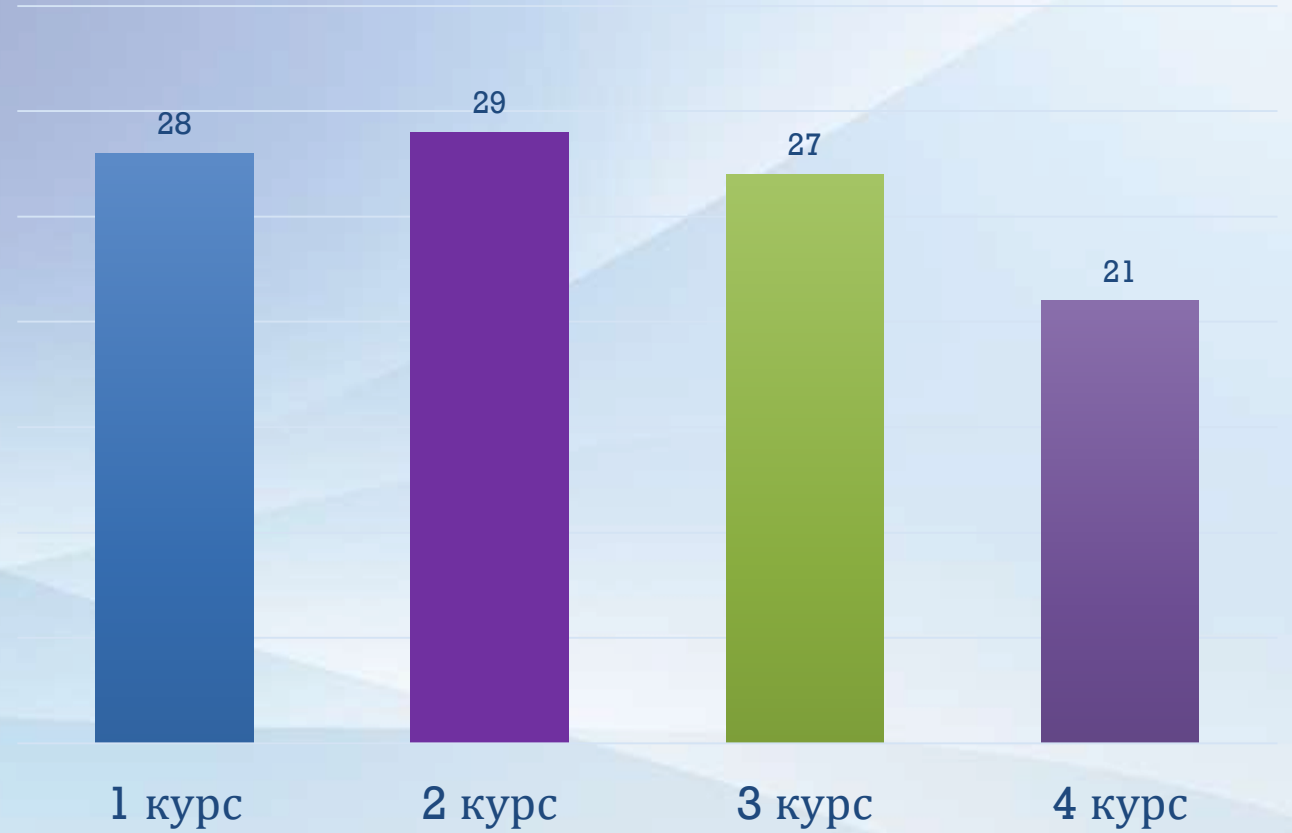

## Опитування

### «Практико-орієнтованість освітньої програми»

- Опитування проводилось з 11.01.2023 по 18.01.2023 рр. Взяли участь в анкетуванні 105 здобувачів 1-4 курсів першого (бакалаврського) рівня вищої освіти Факультету кіно і телебачення, освітньо-професійної програми «Режисура кіно і телебачення».
- Результати аналізу відповідей на питання відображені в діаграмах

2023

ФАКУЛЬТЕТ КІНО І  
ТЕЛЕБАЧЕННЯ

Рік навчання (курс)

2023

ФАКУЛЬТЕТ КІНО І  
ТЕЛЕБАЧЕННЯ

Які види практичної підготовки Ви проходили?

2023

ФАКУЛЬТЕТ КІНО І  
ТЕЛЕБАЧЕННЯ