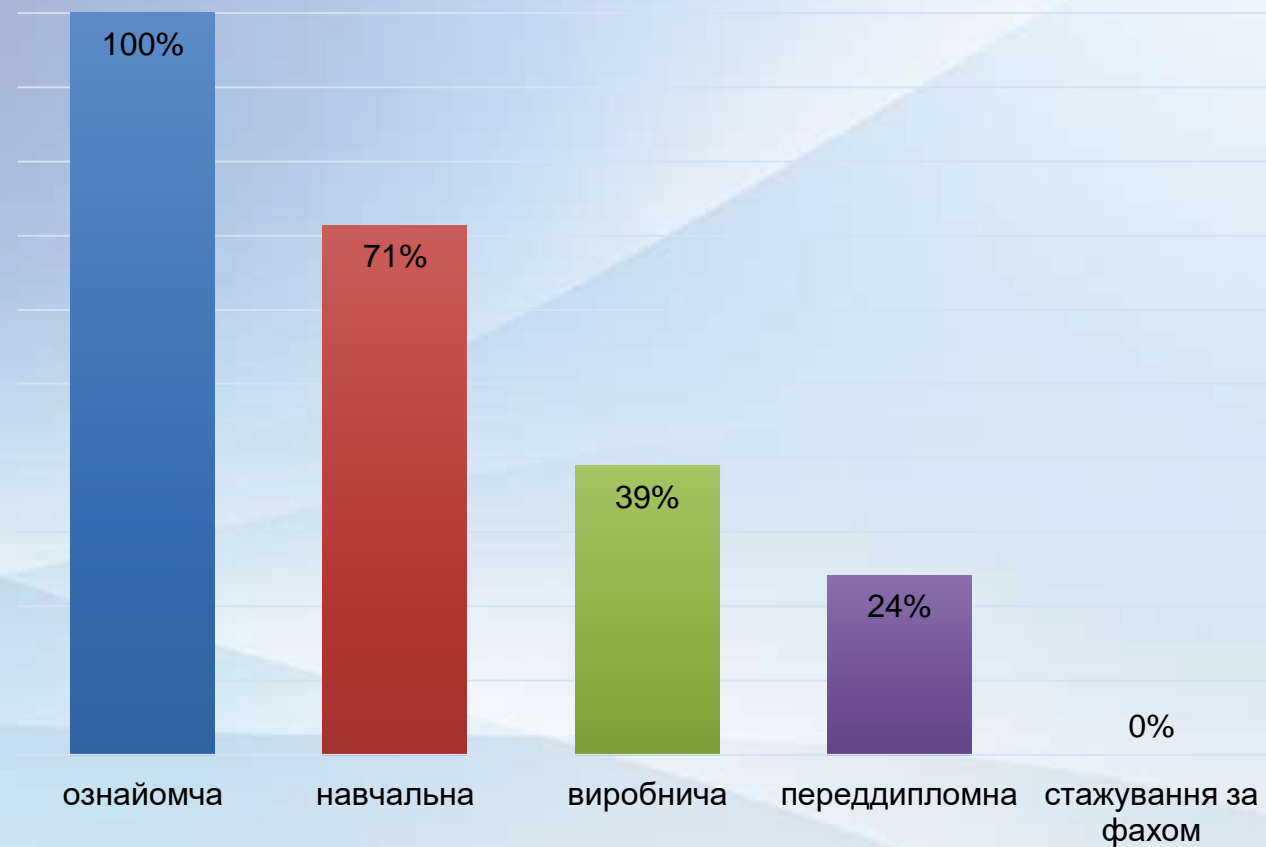

## Опитування

### «Практико-орієнтованість освітньої програми»

- Опитування проводилось з 11.01.2023 по 18.01.2023 рр. Взяли участь в анкетуванні 105 здобувачів 1-4 курсів першого (бакалаврського) рівня вищої освіти Факультету кіно і телебачення, освітньо-професійної програми «Режисура кіно і телебачення».
- Результати аналізу відповідей на питання відображені в діаграмах

2023

ФАКУЛЬТЕТ КІНО І  
ТЕЛЕБАЧЕННЯ

Рік навчання (курс)

2023

ФАКУЛЬТЕТ КІНО І  
ТЕЛЕБАЧЕННЯ

Які види практичної підготовки Ви проходили?

2023

ФАКУЛЬТЕТ КІНО І  
ТЕЛЕБАЧЕННЯ

Вкажіть, будь  
ласка, Ваше місце  
проходження  
практики