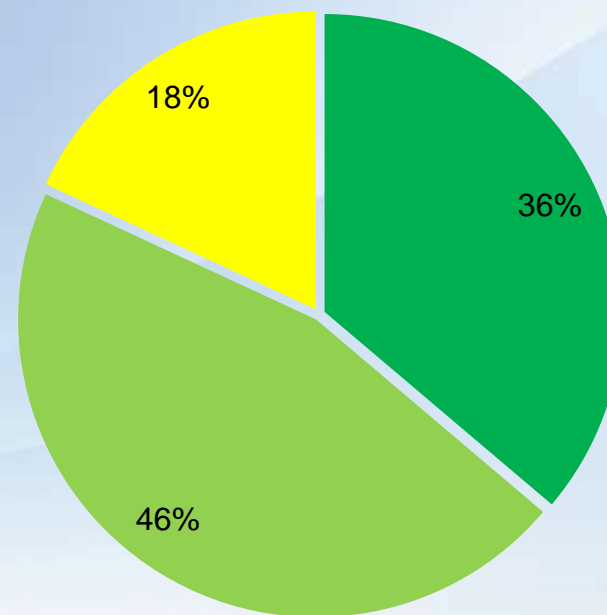

ФАКУЛЬТЕТ КІНО І  
ТЕЛЕБАЧЕННЯ

Чи мали Ви можливість  
самостійно обирати  
заклад, установу чи  
організацію для  
проходження практики?

2023

ФАКУЛЬТЕТ КІНО І  
ТЕЛЕБАЧЕННЯ

Наскільки зручним для вас є графік проходження практики?