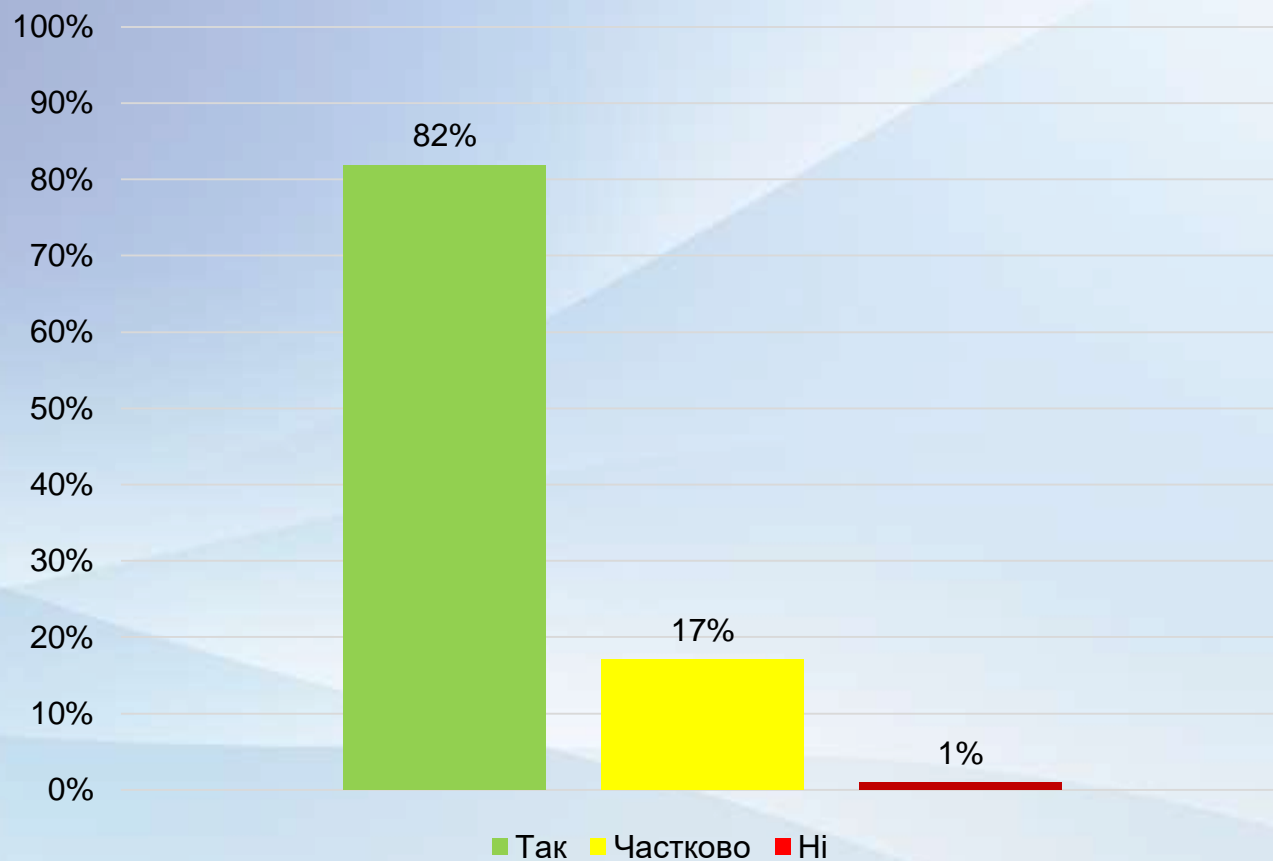

ФАКУЛЬТЕТ КІНО І  
ТЕЛЕБАЧЕННЯ

Чи мали Ви можливість  
самостійно обирати  
заклад, установу чи  
організацію для  
проходження практики?

2023

ФАКУЛЬТЕТ КІНО І  
ТЕЛЕБАЧЕННЯ

Наскільки зручним для вас є графік проходження практики?

■ дуже зручний    ■ переважно зручний    ■ важко сказати  
■ переважно незручний    ■ дуже незручний

2023

ФАКУЛЬТЕТ КІНО І  
ТЕЛЕБАЧЕННЯ

Чи достатній рівень  
Вашої теоретичної  
підготовки для  
успішного  
проходження  
практики?