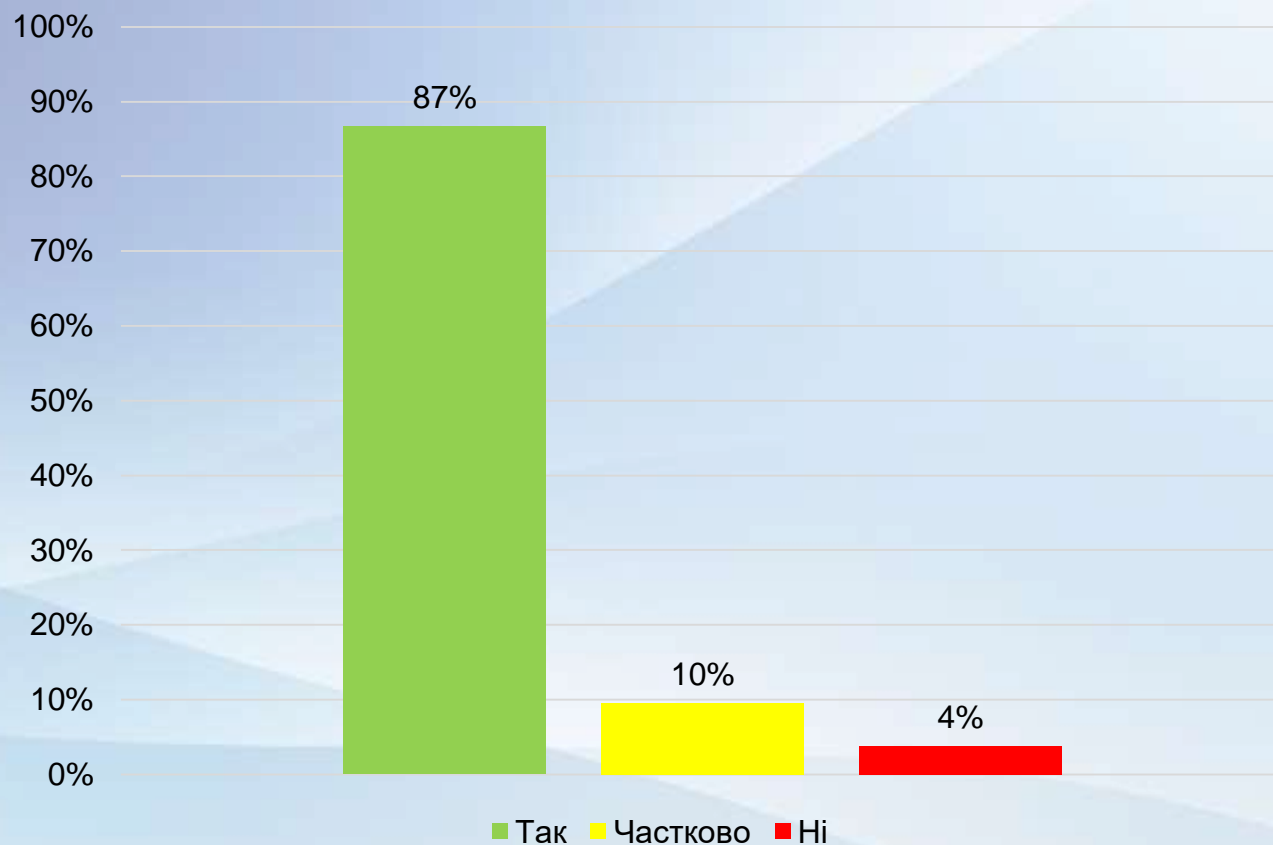

## Стажування за фахом

- «Кіностудія Київтелефільм»
- «1+1 media»

2023

ФАКУЛЬТЕТ КІНО І  
ТЕЛЕБАЧЕННЯ

Наскільки Ви задоволені переліком пропонованих баз практики в межах освітньо-професійної програми?

2023

ФАКУЛЬТЕТ КІНО І  
ТЕЛЕБАЧЕННЯ

Чи мали Ви можливість  
самостійно обирати  
заклад, установу чи  
організацію для  
проходження практики?

2023

ФАКУЛЬТЕТ КІНО І  
ТЕЛЕБАЧЕННЯ

Наскільки зручним для вас є графік проходження практики?